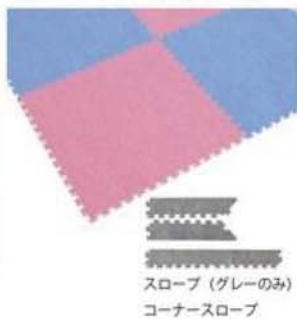

## キッズカーペット・キッズマット

### ■ ジョイントクッションカーペットタイプ

保湿クッション入りで温かく防音効果に優れています。

スロープ (グレーのみ)  
コーナースロープ

ローズ グレー ライトブルー ベージュ  
グリーン ライトグリーン クリーム ブラウン

- ◇つないでおくだけ、両面テープや接着剤を使わないので、床を傷めません。
- ◇防災対応品なので安心してお使いいただけます。
- ◇クッション性に優れ、保湿・防音にも効果的です。
- ◇傷んだ場合も部分交換が出来る、大変経済的です。
- ◇汚れた部分だけ水洗いできます。

規格：本体 厚 10mm × 450mm × 450mm 250g  
スロープ 厚 10mm × 58mm × 450mm 50g  
材質：表 ポリプロピレン  
裏 発泡ポリエチレン  
梱包：1 ケース 40 枚  
用途：保育園・幼稚園・キッズルーム等

7813	カーペットマット	¥25,000	(税抜き)
7813-B	カーペットマットスロープ	¥750	(税抜き)
7813-C	カーペットマットコーナー (2本入)	¥750	(税抜き)