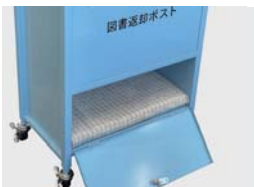

オプション

クッション

(本の衝撃緩和)

定価 **5,500円**(税込 **6,050円**)

ウレタン素材で本を守ります。