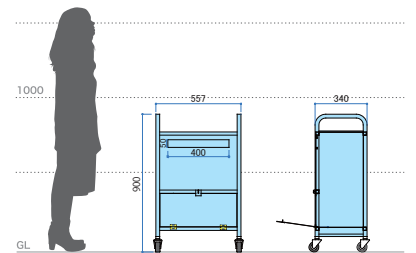

## 図書返却ポスト「ポストら」

**E-7443** W557×D340×H900 (投入口)H50×W400 定価 **62,000円** (税込 **68,200円**)

塗装 メラミン焼付塗装仕上げ  
収納冊数 A5判で約80冊  
重量 23kg スチール製  
キャスター 65φ ストッパー付 取出口鍵付き

■色見本